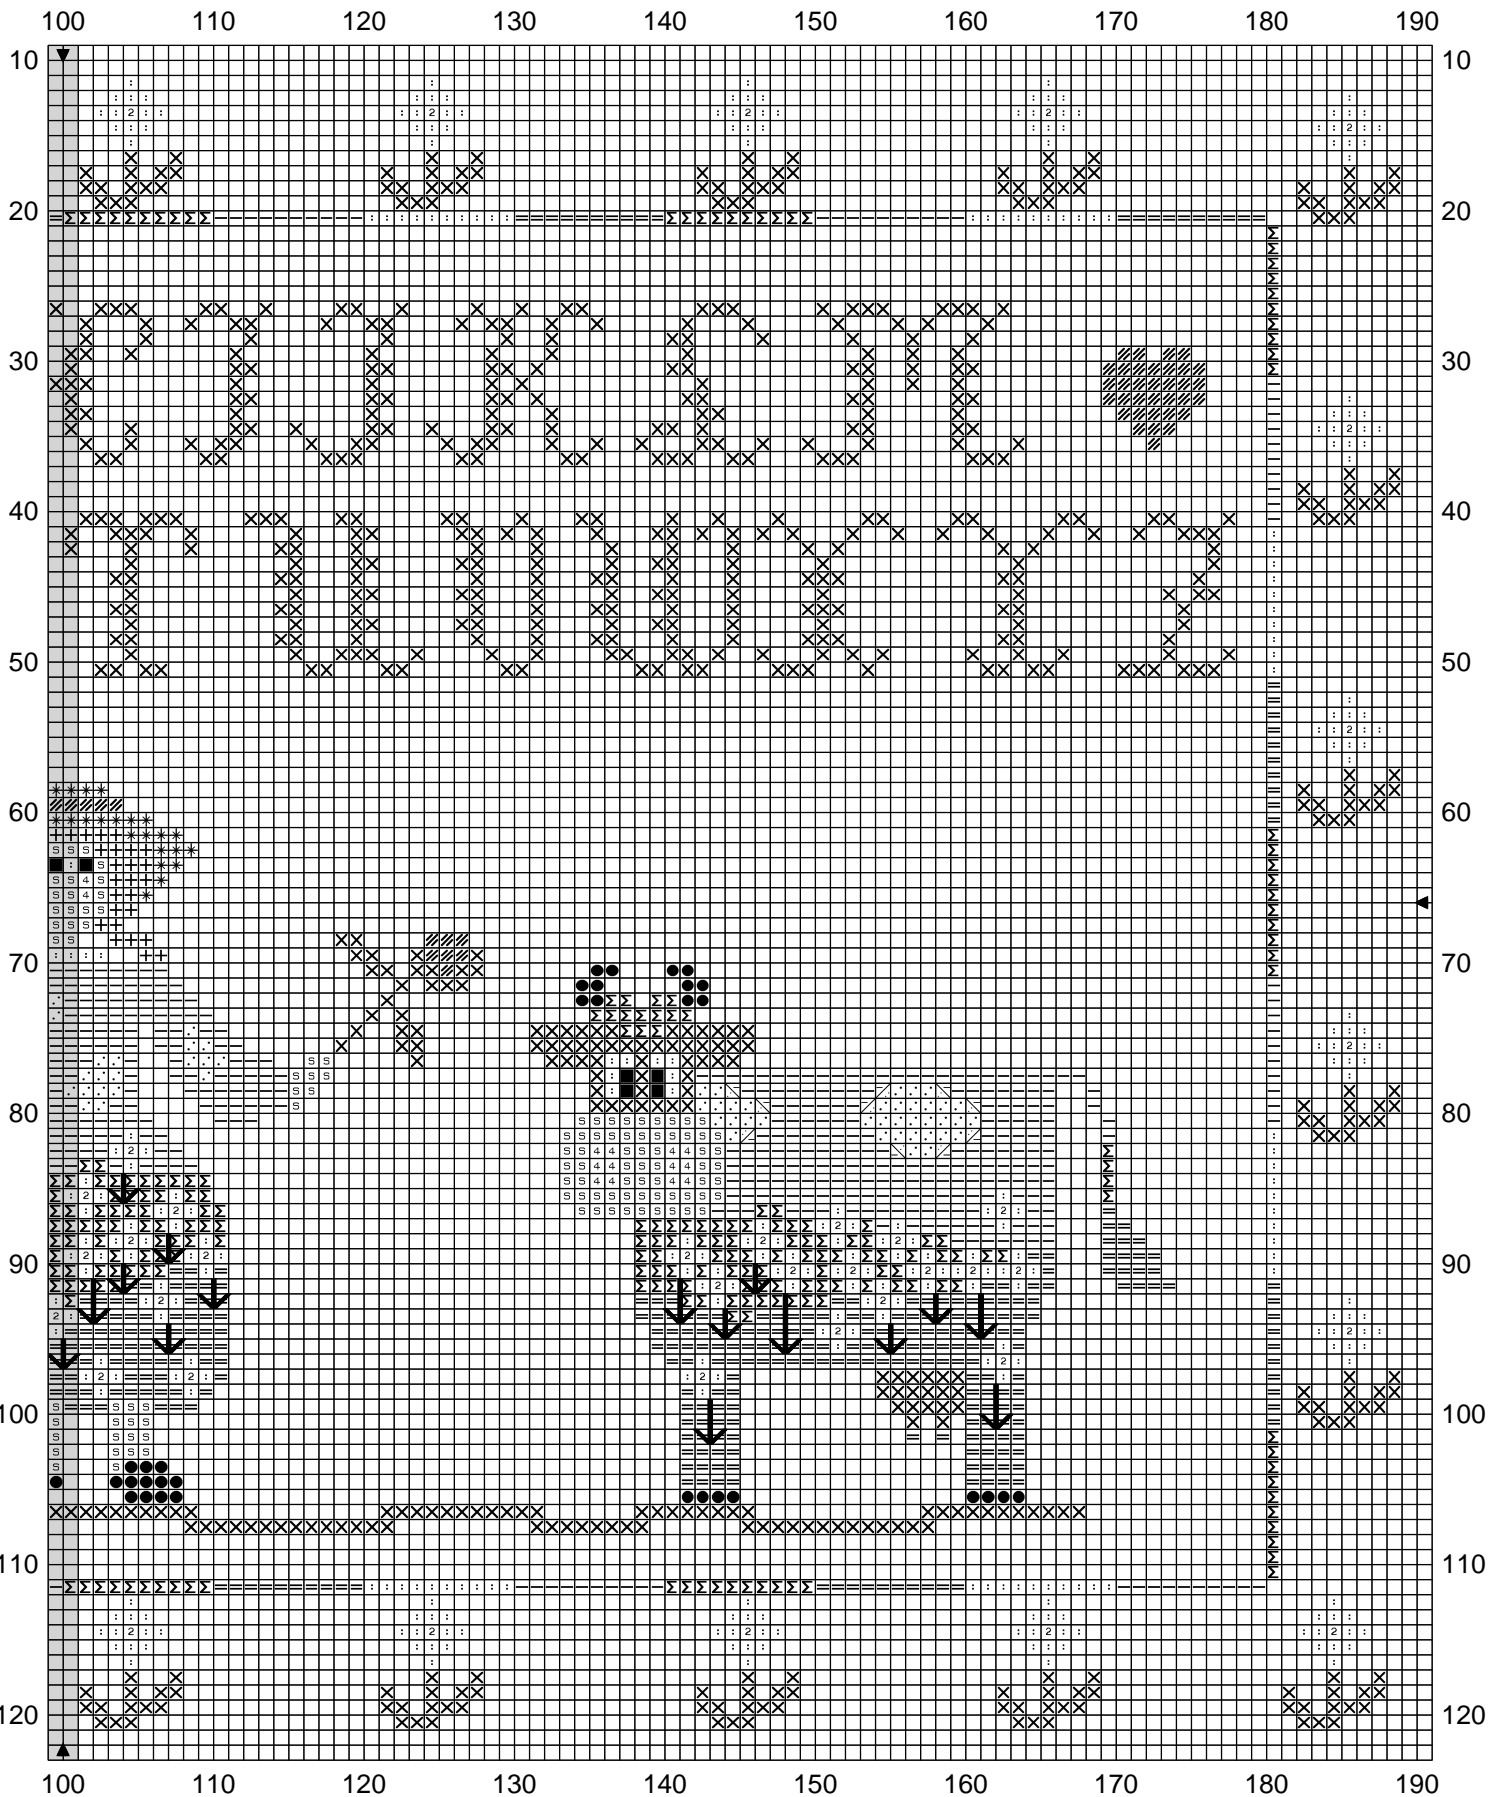

Opération JMFMV - My friend

Opération JMFMV - My friend

■	Noir	DMC 310	Anchor 403
≡	Vert forêt cl	907	
X	Vert forêt fc	905	
:	Blanc	Blanc	1
+	Brun doré my	976	
2	Topaze cl	726	
4	Vieux rose	3779	868
Σ	Vert chasseur tr cl	3348	
///	Rouge brique	347	13
S	Tanné tr cl	739	
*	Or	726	297
●	Marron my	433	
—	Bleu de Delft pale	800	
.·	Blanc d'hiver	3865	

Points arrière

—————Vert forêt fc 905

Dessiné par: Composition et création de Jocelyne avec les vaches d'Anne V.

Copyright <http://silepointcompte.free.fr/>

Opération JMFMV - My friend

	Noir	DMC 310	Anchor 403
	Vert forêt cl	907	
	Vert forêt fc	905	
	Blanc	Blanc	1
	Brun doré my	976	
	Topaze cl	726	
	Vieux rose	3779	868
	Vert chasseur tr cl	3348	
	Rouge brique	347	13
	Tanné tr cl	739	
	Or	726	297
	Marron my	433	
	Bleu de Delft pale	800	
	Blanc d'hiver	3865	

Points arrière

 Vert forêt fc 905

Dessiné par: Composition et création de Jocelyne avec les vaches d'Anne V.

Copyright <http://silepointcompte.free.fr/>